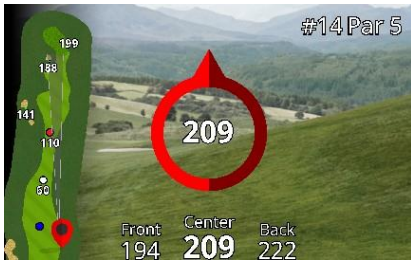

VERGLEICHSTABELLE

	APPROACH Z80	APPROACH Z82
Farbige Kursdarstellung mit 2D-Überlagerung	•	•
Vorinstallierte Golfplätze	41.000 weltweit	41.000 weltweit
Laser-Genauigkeit zur Fahne	+/- 25 cm	+/- 25 cm
Laser-Reichweite zur Fahne	320 Meter	411 Meter
Bildstabilisierung	•	•
Flag Finder	Visuell	Visuell und Vibration
Ansicht Grün mit Entfernungen zu Anfang/Mitte/Ende	•	•
Entfernungen zu Hindernissen und Layups	•	•
PlaysLike Distanzen	•	•
PinPointer	•	•
Automatischer Übergang zum nächsten Loch	•	•
Visueller Entfernungsbogen	•	•
Visueller Indikator für Turniermodus		•
Ansicht Hindernisse		•
Windrichtung und -geschwindigkeit ¹		•
Verbesserter Sucher für Brillenträger		•
Find My Garmin ¹		•
Anzahl Schläge ¹		•
Scorecard		•
Kompatibilität mit Garmin Golf App ¹		•
Wasserdichtigkeit ²	IPX7	IPX7
Batterielaufzeit	Bis zu 15 Stunden	Bis zu 15 Stunden

GARMIN GOLF™ APP

Mit der Garmin Golf App erhältst du Analysen für gewonnene Schläge, damit du dein Spiel verbessern kannst. Teile und vergleiche deine Ergebnisse oder nimm an Turnieren teil.

VERGLEICHSTABELLE

Kursdarstellung mit 2D-Überlagerung

Ansicht Hindernisse

Ansicht Grün mit Entfernungsbogen

PinPointer

Scorecard

Licht-Symbol für Turniermodus

PRODUKTPORTFOLIO

Artikelnummer	Artikelbezeichnung	EAN	UVP
010-02260-00	APPROACH Z82 Schwarz/Weiß	0753759254452	649,99 €